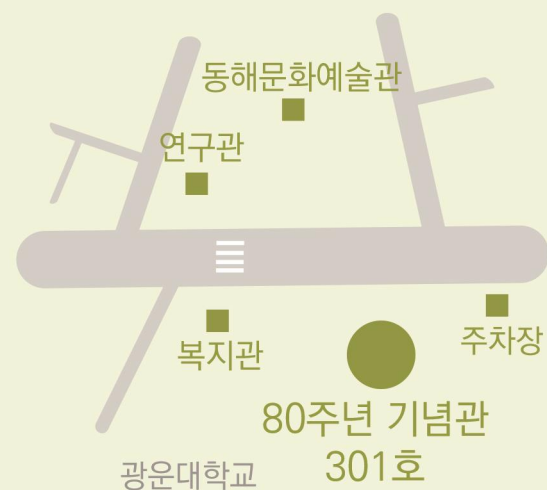

글로벌시대 서울의 과제와 전망

-김백영 교수-

- 일시 : 11.13 (수) 11:45~13:15
- 장소 : 광운대학교 80주년 기념관 301호
- 대상 : 누구나 참석 가능 (무료)

[특강 일정]

	시간 (소요 시간)	내용
1	11:45~12:05 (20분)	등록 및 접수
2	12:05~12:55 (50분)	강연:글로벌시대 서울의 과제와 전망
3	12:55~13:10 (15분)	질의응답
4	13:10~13:15 (05분)	폐회 및 기념촬영

[찾아오시는 길]

 서울 노원구 광운로 20
광운대학교 80주년 기념관 301호

 1137, 261, 1140 버스
<광운대학교> 정류장 하차

 1호선 광운대역
도보 10분

← 광운초교 방향 광운대역 방향 →

[문의]

 교육혁신원 광운MOOC센터 (02-940-5794)

플라즈마와 건강, 그리고 생활문화

- 최은하 / 박경순 / 나젠드라 / 한인 / 최진성 교수 -

- 일시 : 11.15 (금) 15:00~17:30
- 장소 : 광운대학교 80주년 기념관 301호
- 대상 : 누구나 참석 가능 (무료)

[특강 일정]

	시간 (소요 시간)	내용
1	14:40~15:00 (20분)	등록 및 접수
2	15:00~15:40 (40분)	플라즈마와 건강, 생활문화 (최은하)
3	15:40~16:00 (20분)	플라즈마를 이용한 헬스케어 및 피부미용 (한인)
4	16:00~16:20 (20분)	플라즈마를 이용한 4차농업 (박경순)
5	16:20~16:40 (20분)	플라즈마를 이용한 각종 암치료 가능성 (나젠드라)
6	16:40~17:00 (20분)	플라즈마를 이용한 반도체 및 신소재 공정 (최진성)
7	17:00~17:20 (20분)	질의응답
8	17:20~17:30 (10분)	폐회 및 기념촬영

[찾아오시는 길]

 서울 노원구 광운로 20
광운대학교 80주년 기념관 301호

 1137, 261, 1140 버스
<광운대학교> 정류장 하차

 1호선 광운대역
도보 10분

[문의]

 교육혁신원 광운MOOC센터 (02-940-5794)